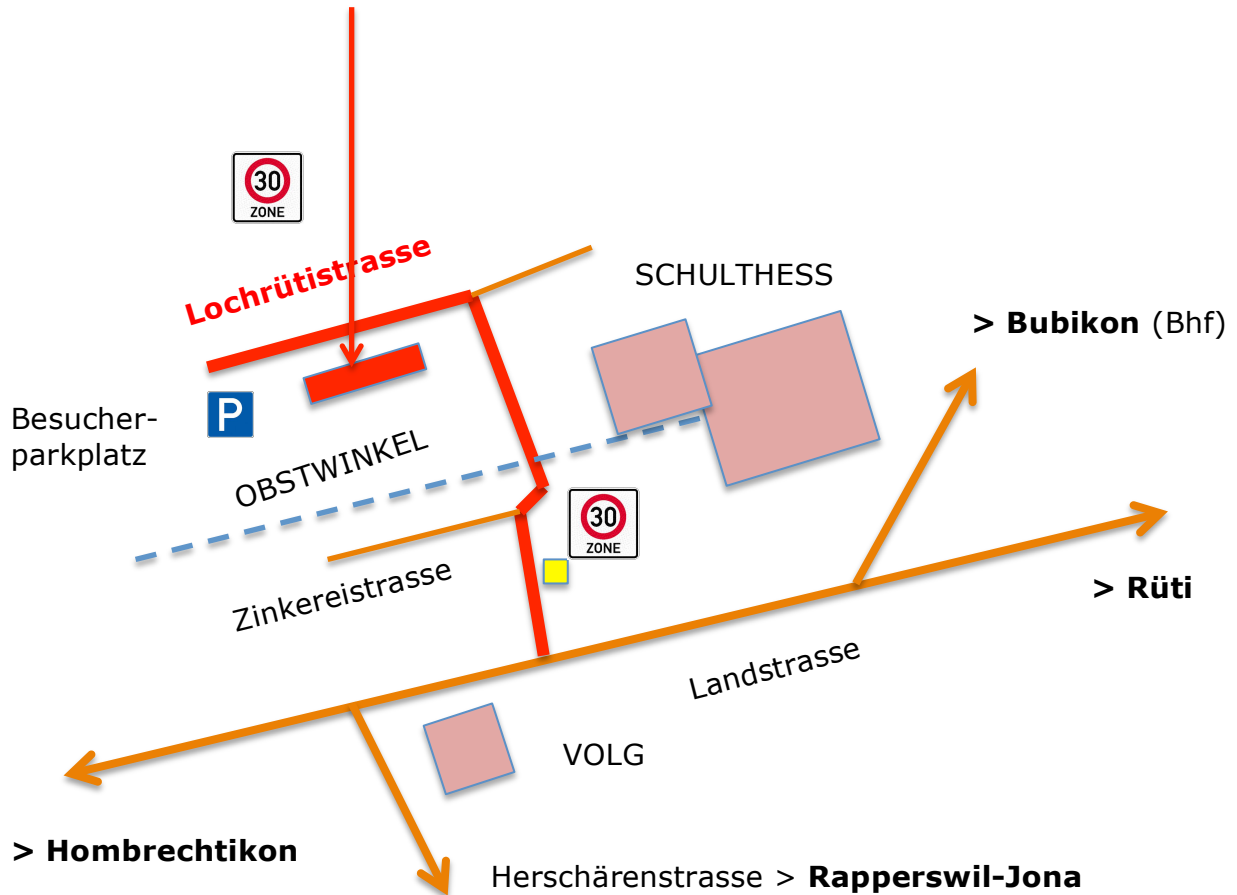

Margreth Ammann  
Obstwinkel Lochrütistrasse 22  
8633 WOLFHAUSEN  
079 765 28 08  
www.margrethammann.ch  
margeth.ammann@gmx.ch

 Haltestelle ZINKEREISTRASSE / VZO Kurs 880 (Rüti / Bubikon / Wolfhausen / Hombrechtikon / Stäfa)